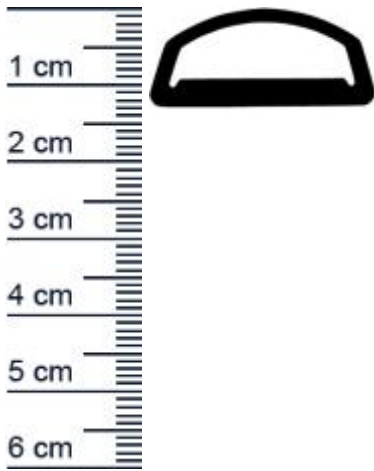

Bodenschwellendichtung | Breite: 30 mm | Farbe: grau (Artikelnummer: F0539)

Beschreibung:

Die **Bodenschwellendichtung F0539 in der Farbe Grau** ist eine Dichtung, die an der Bodenschwelle eines Gebäudes oder einer Tür installiert wird. Die Bodenschwelle ist der untere Abschnitt eines Türrahmens oder einer Türschwelle, der den Übergang zwischen dem Innenraum und dem Außenbereich bildet. Diese Dichtung ist dazu bestimmt, den Bodenbereich unterhalb der Schwelle vor dem Eindringen von Wasser, Luft, Staub oder anderen Elementen zu schützen. Dies ist besonders wichtig, um Energieeffizienz zu gewährleisten und den Innenraum vor Witterungseinflüssen zu schützen.

Details zur Dichtung

- Farbe: Grau
- Höhe: 13 mm
- Breite: 30 mm
- Hohlkammer: 1
- Material: PVC

Besonderheiten der Dichtung

- 100% Recyclingfähig
- Witterungsbeständig
- Temperaturbeständig -30 °C bis + 110 °C
- Lichtriss-, UV- und ozonbeständig
- Verträgt sich **nicht** mit allen Lacken