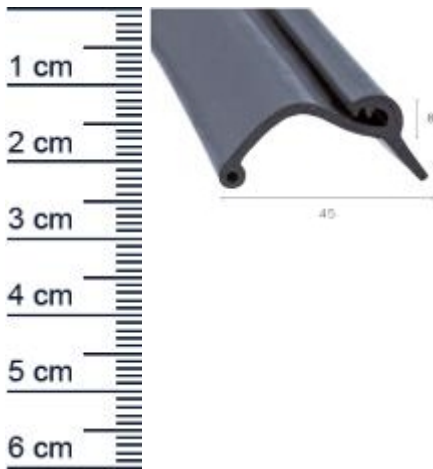

Abdichtkeder für Fahrzeuge | Höhe: 8 mm | Farbe: ... (Artikelnummer: AE0018)

Beschreibung:

Der **Abdichtkeder AE0018 in der Farbe Schwarz** befindet sich am Kotflügel von Fahrzeugen. Insbesondere für die **Mercedes-Benz Pontonmodelle** ist diese Autodichtung besonders gut geeignet. Durch den Einbau dieser Dichtung, verhindern Sie das Eintreten von Wasser und Schmutz in die Karosserie Ihres Fahrzeuges.

Details zur Dichtung

- Farbe: Schwarz
- Höhe: 8 mm
- Breite: 45 mm
- Material: EPDM

Besonderheiten der Dichtung

- Sehr gute Witterungs- und Ozonbeständigkeit
- Verträglich mit wasserverdünnbaren Acrylat-Lacken und umweltfreundlichen Lacken
- Besonders langlebig, leistungsfähig und wartungsfrei
- Zu 100% recyclingfähig
- Beinhaltet keine gefährlichen Chemikalien

Als Hinweis für Sie: Wir schneiden Ihnen bei jedem Kauf von Dichtungen eine zusätzliche Menge von 3-5 cm pro 5 Meter Länge zu, um sicherzustellen, dass Sie genug Material zum Einbau erhalten.

Unsere Autodichtungen lassen sich einfach und ohne Vorkenntnisse einbauen: