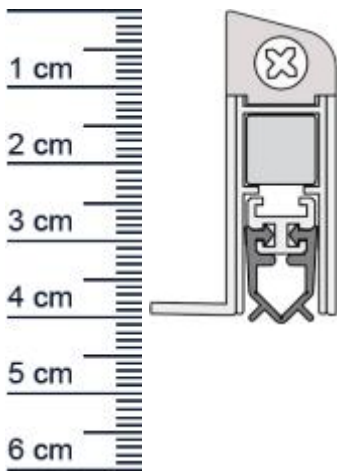

Wind-Ex US Absenkichtung von Athmer | Länge: 985 mm (Artikelnummer: BW0017)

Beschreibung:

Dieser Artikel wird **ausschließlich mit GLS** versendet.

Die WIND-EX-US Absenkichtung BW0017 in der Farbe Silber von Athmer stoppt die Zugluft unter Ihren Türen! Außerdem hilft sie Heizenergie für Sie zu sparen, da die Wärme nicht mehr so einfach aus dem Raum entweichen kann. Die **WIND-EX-Automatic** ist wie der Name schon sagt, eine automatische Dichtung, die sich mit dem Schließen und Öffnen der Türe senkt und hebt. Ganz ohne dabei über den Boden zu schleifen, schließt sie so den Spalt unter der Tür ab.

Und darüber hinaus, sieht diese moderne Design-Sockelleiste an Ihrer Tür auch noch ausgesprochen gut aus.

Technische Daten zur Absenkichtung

- Farbe: Silber
- Türblattaußenmaß: 985 mm
- Höhe: 40 mm
- Breite: 24,6 mm
- Befestigung: zum Aufschrauben von unten
- Material der Dichtung: PVC
- Material des Profils: Aluminium

Besonderheiten der Absenkichtung

- Für unsichtbare Montage von unten auf das Türblatt ohne sichtbare Beschädigungen.
- gleicht einen Türspalt von bis zu 11 mm aus
- automatischer Ausgleich bei schiefem Boden
- einseitige Auslösung
- kürzbar um max. 125 mm

Ihr Preis: 48,86 € pro Stück
(inkl. 19 % MwSt. zzgl. Verpackung & Versand)

Druckdatum: 04.04.2025

Verpackungseinheit: Stück

EAN/GTIN Code: 4052817010624
Farbe: Silber
Einbauart: Zum Aufschrauben
Material: Aluminium
Länge: 985 mm
DIN-Richtung: Beidseitig verwendbar
Hubhöhe bis: 11 mm
Hersteller: Athmer oHG
Türart: Außentür, Innentür
Kürzbar um: 125 mm
Für Feuerschutztüren: Nein