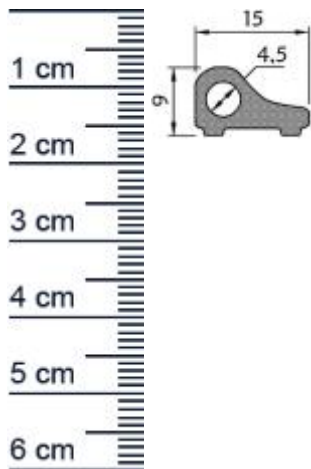

## Schwallschutz gerade | Länge: 1860 mm | Farbe: weiß (Artikelnummer: SP0601)

### Beschreibung:

Dieser Artikel wird **ausschließlich mit GLS** versendet.

Der **Schwallschutz SP0601** dient als Schwallschutz oder als Anschlag für ein Duschwasserabweisprofil wie die [SP0010](#) oder [SPL0010](#). Das aus Aluminium bestehende Schwallschutzprofil kann nicht gebogen werden. Die Montage sollte bei einer Raumtemperatur von ca. 20 - 23 Grad erfolgen. Das Dichtprofil wird ganzflächig mit [Sanitär-Silikon](#) auf die Fliesen oder den Wannen- bzw. Duschtassenrand aufgeklebt.

### Details zur Dichtung

- Farbe: Weiß
- Länge: 1860 mm
- Material: Aluminium, Kunststoff
- Höhe: 9 mm
- Breite: 15 mm
- Befestigung: zum Kleben