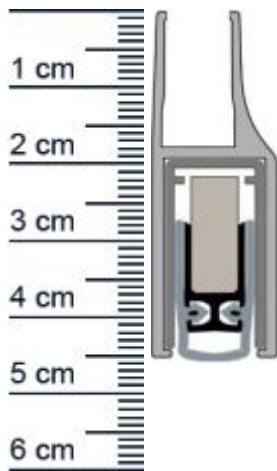

Planet KG-F10 | Länge: 709 mm (Artikelnummer: PL00120)

Beschreibung:

Dieser Artikel wird **ausschließlich mit GLS** versendet.

Die **Planet KG-F10 Absenkdichtung PL00120** ist eine automatische Türdichtung die sich besonders für Glastüren eignet. Dank der Parallelabsenkung, schließt sie den Spalt unter Ihrer Tür, ohne über den Boden zu schleifen zuverlässig ab. Gerade ihre hochwertigen Eigenschaften zur Schalldämmung, machen diese Absenkdichtung unentbehrlich.

Technische Daten zur Absenkdichtung

- Lieferlänge: 709 mm (für 735 mm Normtür)
- Höhe: 46 mm
- Breite: 13,5 mm
- bis 48?dB bei Bodenluft 7?mm
- Material der Dichtung: Silikon selbstverlöschend
- Material des Profils: Aluminium

Besonderheiten der Absenkdichtung

- gleicht einen Türspalt von bis zu 16 mm aus
- Hochwertige Lippe aus Silikon, seitlicher Überstand einstellbar
- einseitige Auslösung mit Parallelabsenkung, Bandseitig
- Für 1- und 2-flügelige Ganzglastüren mit 10?mm Glasdicke oder VSG
- Einfache Hubeinstellung

Produkt-Link

Ihr Preis: 96,65 € pro Stück
(inkl. 19 % MwSt. zzgl. Verpackung & Versand)

Druckdatum: 04.04.2025

Verpackungseinheit: Stück

EAN/GTIN Code: 4052817042885
Farbe: Alu-werkblank
Einbauart: Zum Aufkleben
Material: Aluminium
Länge: 709 mm
DIN-Richtung: Beidseitig verwendbar, DIN-L (Links), DIN-R (Rechts)
Hubhöhe bis: 16 mm
Hersteller: ASSA ABLOY (Schweiz) AG
Türart: Glastür
Kürzbar um: 125 mm
Für Nein
Feuerschutztüren: