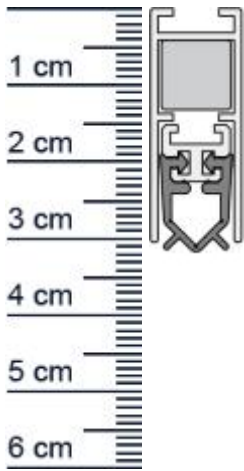

Unidicht WS Duo Absenkichtung von Athmer | Läng ... (Artikelnummer: BW0023)

Beschreibung:

Dieser Artikel wird **ausschließlich mit GLS** versendet.

Die **Unidicht WS Duo Absenkichtung BW0023** von Athmer ist eine automatische Türabdichtung für Euro-, Beschlag- und Profiltüren. Diese Dichtung stoppt zuverlässig unangenehme Zugluft und steigert damit Ihren Wohnkomfort beträchtlich. Zudem spart sie Heizkosten, da die Wärme nicht mehr so einfach aus Ihren Räumen entweichen kann. Die **Unidicht-Automatic** ist wie der Name schon sagt, eine automatische Dichtung, die sich mit dem Schließen und Öffnen der Türe senkt und hebt. Ganz ohne dabei über den Boden zu schleifen, schließt sie so den Spalt unter der Tür ab.

Technische Daten zur Absenkichtung

- Länge: 708 mm (für 735 mm Normtür)
- Höhe: 31 mm
- Breite: 12 mm
- Material der Dichtung: PVC
- Material des Profils: Aluminium

Besonderheiten der Absenkichtung

- gleicht einen Türspalt von bis zu 11 mm aus
- automatischer Ausgleich bei schieferm Boden
- zweiseitige Auslösung
- kürzbar um max. 125 mm

Produkt-Link

Druckdatum: 04.04.2025

Verpackungseinheit: Stück

EAN/GTIN Code: 4052817010686
Farbe: Alu-werkblank
Nutbreite in mm: 12 mm
Einbauart: Zum Einfräsen
Material: Aluminium
Länge: 708 mm
DIN-Richtung: Beidseitig verwendbar
Hubhöhe bis: 11 mm
Hersteller: Athmer oHG
Türart: Außentür, Innentür
Kürzbar um: 125 mm
Für Feuerschutztüren: Nein