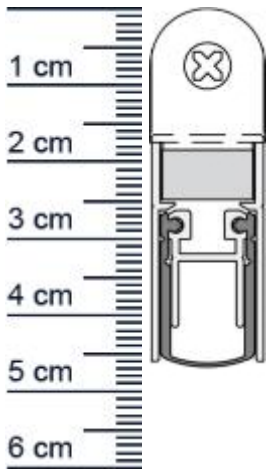

Schall-Ex Duo L-15/30 WS Absenkdichtung von Athm ... (Artikelnummer: SP5340)

Beschreibung:

Dieser Artikel wird **ausschließlich mit GLS** versendet.

Die **Schall-EX Duo L-15/30 WS Absenkdichtung SP5340** von Athmer ist eine automatische Türabdichtung. Sie hält zuverlässig Zugluft aus Räumen fern und sorgt dafür, dass Heizwärme nicht mehr ungehindert nach außen dringen kann. Zudem bietet Sie einen hohen Schalldämmwert und eine robuste, langlebige Innenmechanik.

Technische Daten zur Absenkdichtung

- Lieferlänge: 708 mm (für 735 mm Normtür)
- Höhe: 30 mm
- Breite: 14,8 mm
- Material der Dichtung: Silikon selbstverlöschend
- Material des Profils: Aluminium

Besonderheiten der Absenkdichtung

Produkt-Link

Verpackungseinheit: Stück

EAN/GTIN Code: 4052817051740
Farbe: Alu-werkblank
Nutbreite in mm: 15 mm
Einbauart: Zum Einfräsen
Material: Aluminium
Länge: 708 mm
DIN-Richtung: Beidseitig verwendbar, DIN-L (Links), DIN-R (Rechts)
Hubhöhe bis: 14 mm
Hersteller: Athmer oHG
Türart: Außentür, Innentür
Für: Ja
Feuerschutztüren: