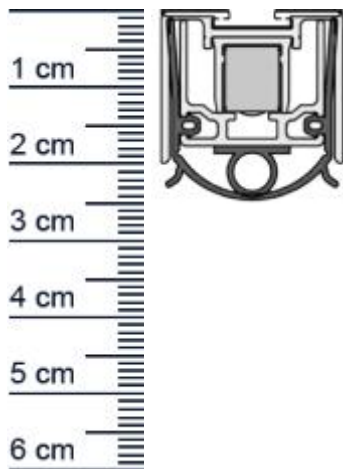

Schall-Ex Rainstop L-24/20 WS Absenkdichtung von ... (Artikelnummer: BW0036)

Beschreibung:

Dieser Artikel wird **ausschließlich mit GLS** versendet.

Die **Schall-EX Rainstop L-24/20 WS Absenkdichtung BW0036** von Athmer bietet die höchste Dichtigkeit vor Wind, Schlagregen und Lärm. Sie verfügt über hohe Schalldämmwerte.

Diese automatische Türabdichtung ist für nach innen und außen öffnende Türen geeignet und kann jederzeit werkzeuglos Nachgestellt werden. Außerdem hilft sie effektiv dabei Energie zu sparen, da die Heizwärme nicht mehr einfach aus dem Raum entweichen kann. Die Schall-EX-Automatic senkt und hebt sich mit dem Schließen und Öffnen der Tür, ohne dabei über den Boden zu schleifen und schließt den Spalt unter der Tür zuverlässig ab.

Technische Daten zur Absenkdichtung

- Lieferlänge: 1050 mm
- Höhe: 20 mm
- Breite: 24 mm
- Material der Dichtung: Silikon selbstverlöschend
- Material des Profils: Aluminium

Besonderheiten der Absenkdichtung

- kürzbar um max. 125 mm
- gleicht einen Türspalt von bis zu 16 mm aus
- automatischer Ausgleich bei schiefem Boden
- einseitige Auslösung mit Parallelabsenkung
- eignet sich für Schallschutz, Rauchschutz und Feuerschutz
- hohe Schalldämmung bis 51 dB
- DIN-L/-R verwendbar

Zur Information für Sie: Eine Schall-EX anzubringen ist ganz einfach und erfordert kein besonderes Geschick. Die Montage erfolgt durch seitliche Befestigungswinkel und Druckplatten. Das benötigte Zubehör für die Befestigung ist im Lieferumfang enthalten.

Niederlassungen

Filiale München

Franz-Josef-Delonge-Str. 12-14
81249 München
Telefon: +49 (0) 89 2175 4604-0
Fax: +49 (0) 89 2175 4604-51

Filiale Berlin Kreuzberg

Fidicinstraße 6
10965 Berlin
Telefon: +49 (0) 30 6904 19-92
Fax: +49 (0) 30 6904 19-94

Servicepoint Berlin Tempelhof

Germaniastraße 144
12099 Berlin
Telefon: +49 (0) 30 7202 194-50
Fax: +49 (0) 30 7202 194-51

Produkt-Link