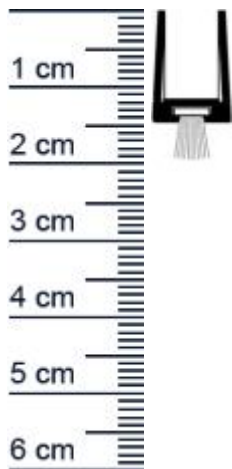

## Glastürprofil mit Bürste | Glasstärke: 8 mm | Fa ... (Artikelnummer: SP2010)

### Beschreibung:

Dieser Artikel wird **ausschließlich mit GLS** versendet.

Das **Glastürprofil SP2010** ist ein Halteprofil mit Bürste, welches sich zur einfachen Befestigung an Glastüren eignet. Die Bürste ist mit dem Halteprofil fest verbunden und erfüllt so sämtliche Anforderungen einer Bürstendichtung. Durch die einfache Befestigung, mittels Aufstecken, wird sichergestellt, dass die Tür weder durch Bohrungen beschädigt, noch durch Kleberückstände verschmutzt wird.

### Details zur Dichtung

- Farbe: alu-silber-elox
- Befestigungsart: aufstecken
- Glasstärke: 8 mm
- Bürstenlänge: 5 mm
- Länge: 2000 mm
- Material: Aluminium