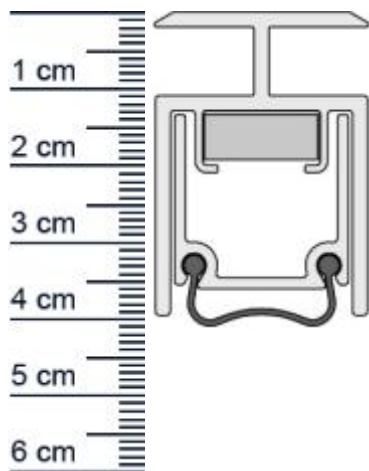

Schall-EX Stadi XL-40 DT Absenkdichtung für Scha ... (Artikelnummer: BW0488)

Beschreibung:

Dieser Artikel wird **ausschließlich mit GLS** versendet.

Die **Schall-EX Stadi XL-40 DT Absenkdichtung BW0488** von Athmer ist eine Dichtung, die für Schallschutztüren verwendet werden kann. Sie stoppt so die Zugluft in Ihrer Wohnung und hilft dabei Heizenergie für Sie zu sparen, da die Wärme nicht mehr so einfach entweicht. Die Absenkautomatik senkt und hebt sich mit dem Schließen und Öffnen der Tür, ohne über den Boden zu schleifen.

Passende Abdeckbleche finden Sie ebenfalls bei uns im Onlineshop.

Technische Daten zur Absenkdichtung

- Lieferlänge: 1050 mm
- Höhe: 28,5 mm
- Breite: 40 mm
- Material der Dichtung: Silikon selbstverlöschend
- Material des Profils: Aluminium

Servicepoint Berlin Tempelhof
Germaniastraße 144
12099 Berlin
Telefon: +49 (0) 30 7202 194-50
Fax: +49 (0) 30 7202 194-51

Produkt-Link

Verpackungseinheit: Stück

EAN/GTIN Code: 4052817104538
Farbe: Alu-werkblank
Nutbreite in mm: 28,5 mm
Einbauart: Zum Aufschrauben
Material: Aluminium
Länge: 1050 mm
DIN-Richtung: Beidseitig verwendbar, DIN-L (Links), DIN-R (Rechts)
Hubhöhe bis: 20 mm
Hersteller: Athmer oHG
Türart: Außentür, Innentür
Kürzbar um: 125 mm
Für Ja
Feuerschutztüren: