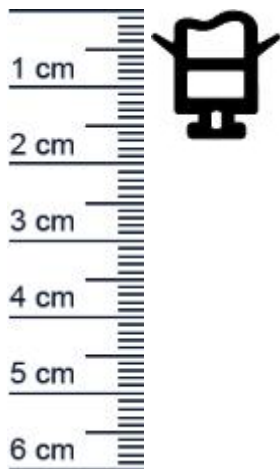

Schwelldichtung für Bodenschwellen | Höhe: 16, ... (Artikelnummer: F3473)

Beschreibung:

Die **Schwelldichtung F3473 in der Farbe Schwarz** wird in der Nut an Bodenschwellen eines Gebäudes oder einer Tür installiert. Die Bodenschwelle ist der untere Abschnitt eines Türrahmens oder einer Türschwelle, der den Übergang zwischen dem Innenraum und dem Außenbereich bildet. Diese Dichtung ist dazu bestimmt, den Bodenbereich unterhalb der Schwelle vor dem Eindringen von Wasser, Luft, Staub oder anderen Elementen zu schützen. Dies ist besonders wichtig, um Energieeffizienz zu gewährleisten und den Innenraum vor Witterungseinflüssen zu schützen.

Details zur Dichtung

- Farbe: Schwarz
- Höhe: 16,5 mm
- Breite: 17 mm
- Hohlkammer: 3
- Material: TPE

Besonderheiten der Dichtung

- 100% Recyclingfähig
- Witterungsbeständig
- Temperaturbeständig -60 °C bis + 100 °C
- Lichtriss-, UV- und ozonbeständig
- mit wasserverdünnbaren Acrylat-Lacken und mit allen umweltfreundlichen Lacken verträglich

Ihr Preis: 9,35 € pro Meter
(inkl. 19 % MwSt. zzgl. Verpackung & Versand)

Druckdatum: 04.04.2025

Verpackungseinheit: Meter

EAN/GTIN Code:	4052817071397
Farbe:	Schwarz
Nutbreite in mm:	8 mm
Falzbreite in mm:	10 mm
Hohlkammern:	3
Montageart:	Zum Einnuten
Material:	TPE (Thermoplastisches Elastomer)
Maße:	16,5 x 17 mm
Selbstklebend:	0
Für Brandschutztüren:	Nein
Hersteller:	Graf-Dichtungen GmbH
Dichtet ab bis zu ... mm:	13