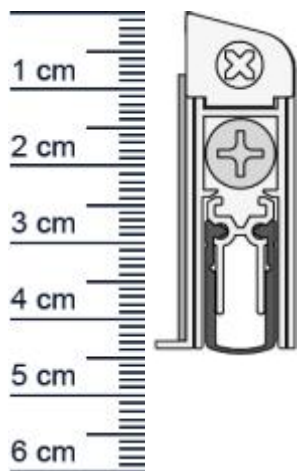

## WIND-EX A Absenkdichtung von Athmer | Länge: 985 ... (Artikelnummer: BW0183)

### Technische Daten zur Absenkdichtung

- Farbe: Silber
- Lieferlänge: 985 mm (für 985 mm Normtür)
- Höhe: 45 mm
- Breite: 15,4 mm
- Befestigung: zum Aufkleben
- Material der Dichtung: PVC
- Material des Profils: Aluminium

<b>EAN/GTIN Code:</b>	4052817065129
<b>Farbe:</b>	Silber
<b>Einbauart:</b>	Zum Aufkleben
<b>Material:</b>	Aluminium
<b>Länge:</b>	985 mm
<b>DIN-Richtung:</b>	Beidseitig verwendbar, DIN-L (Links), DIN-R (Rechts)
<b>Hubhöhe bis:</b>	11 mm
<b>Hersteller:</b>	Athmer oHG
<b>Türart:</b>	Außentür, Innentür
<b>Kürzbar um:</b>	125 mm
<b>Für</b>	Nein
<b>Feuerschutztüren:</b>	