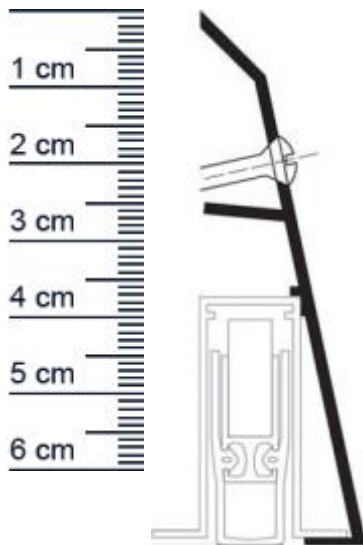

Planet Sockel | Länge: 750 mm (Artikelnummer: PL00060)

Beschreibung:

Dieser Artikel wird **ausschließlich mit GLS** versendet.

Der **Planet Sockel PL00060** kann bei allen Türen, die nicht genutet werden können, z.B. da sie aus Stahl oder Alu sind, eingesetzt werden. Auch bei Altbausanierungen lässt er sich schnell und einfach nachträglich montieren.

Absenkdichtungen, die mithilfe eines Sockels angebracht werden, können verhindern, dass warme Luft ungehindert aus ihren Räumlichkeiten entkommt. Zudem verhindert die Dichtung das Eindringen von Zugluft und Kälte..

Technische Daten zum Profil

- Lieferlänge: 750 mm
- Höhe: 69 mm
- Breite: 22 mm
- Farbe: nur EV1 farblos eloxiert
- max. kürzbar um 100 mm
- Material des Profils: Aluminium

Besonderheiten des Profils

- Ideale Nachrüstung für bestehende Türen
- Passend zu Planet FT, RF, BS, N, BL
- Leichte Montage, aufgesetzt auf Türen

Farbe: Silber

Einbauart: Zum Aufschrauben

Material: Aluminium

Länge: 550 mm

DIN-Richtung: Beidseitig verwendbar, DIN-L (Links), DIN-R (Rechts)

Hersteller: ASSA ABLOY (Schweiz) AG

Türart: Außentür, Innentür

Kürzbar um: 650 mm