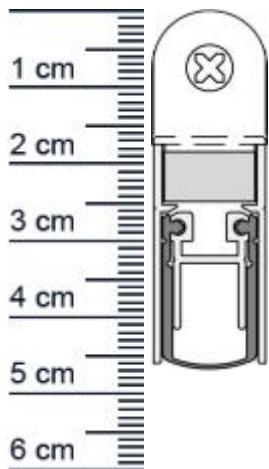

Schall-Ex Duo L-15/30 WS Absenkdichtung von Athm ... (Artikelnummer: SP5343)

Beschreibung:

Dieser Artikel wird **ausschließlich mit GLS** versendet.

Die **Schall-EX Duo L-15/30 WS Absenkdichtung SP5343** von Athmer ist eine automatische Türabdichtung. Sie hält zuverlässig Zugluft aus Räumen fern und sorgt dafür, dass Heizwärme nicht mehr ungehindert nach außen dringen kann. Zudem bietet Sie einen hohen Schalldämmwert und eine robuste, langlebige Innenmechanik.

Technische Daten zur Absenkdichtung

- Lieferlänge: 1083 mm (für 1110 mm Normtür)
- Höhe: 30 mm
- Breite: 14,8 mm
- Material der Dichtung: Silikon selbstverlöschend
- Material des Profils: Aluminium

Besonderheiten der Absenkdichtung

Produkt-Link

Verpackungseinheit: Stück

EAN/GTIN Code: 4052817051771
Farbe: Alu-werkblank
Nutbreite in mm: 15 mm
Einbauart: Zum Einfräsen
Material: Aluminium
Länge: 1083 mm
DIN-Richtung: Beidseitig verwendbar, DIN-L (Links), DIN-R (Rechts)
Hubhöhe bis: 14 mm
Hersteller: Athmer oHG
Türart: Außentür, Innentür
Kürzbar um: 125 mm
Für Ja
Feuerschutztüren: