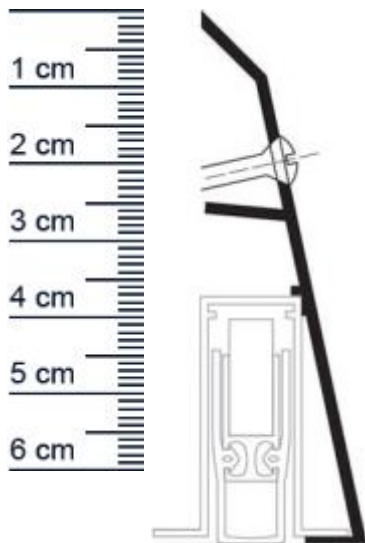

Planet Sockel | Länge: 350 mm (Artikelnummer: PL00059)

Beschreibung:

Dieser Artikel wird **ausschließlich mit GLS** versendet.

Der **Planet Sockel PL00059** kann bei allen Türen, die nicht genietet werden können, z.B. da sie aus Stahl oder Alu sind, eingesetzt werden. Auch bei Altbausanierungen lässt er sich schnell und einfach nachträglich montieren.

Absenkdichtungen, die mithilfe eines Sockels angebracht werden, können verhindern, dass warme Luft ungehindert aus ihren Räumlichkeiten entkommt. Zudem verhindert die Dichtung das Eindringen von Zugluft und Kälte..

Technische Daten zum Profil

- Lieferlänge: 350 mm
- Höhe: 69 mm
- Breite: 22 mm
- Farbe: nur EV1 farblos eloxiert
- max. kürzbar um 100 mm
- Material des Profils: Aluminium

Besonderheiten des Profils

- Ideale Nachrüstung für bestehende Türen
- Passend zu Planet FT, RF, BS, N, BL
- Leichte Montage, aufgesetzt auf Türen

Farbe: Silber

Einbauart: Zum Aufschrauben

Material: Aluminium

Länge: 350 mm

DIN-Richtung: Beidseitig verwendbar, DIN-L (Links), DIN-R (Rechts)

Hersteller: ASSA ABLOY (Schweiz) AG

Türart: Außentür, Innentür

Kürzbar um: 220 mm