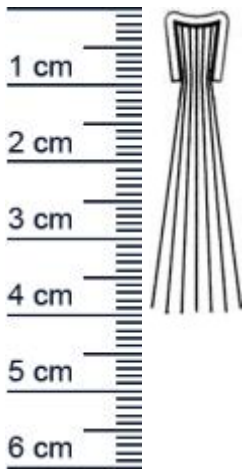

Bürstendichtung für Halteprofile | Bürstenhöhe: ... (Artikelnummer: SP0630)

Beschreibung:

Dieser Artikel wird **ausschließlich mit GLS** versendet.

Die **Bürstendichtung SP0630 in Alu-werkblank** eignet sich zum Einnuten in Holz-, Stahl- oder Aluschielen. Mit dem passenden Halteprofil lässt sie sich ganz einfach anbringen und austauschen. Bürstendichtungen sorgen dafür, dass Ihre Türen und Garagentore zuverlässig abgedichtet werden und weder Zugluft noch Schädlinge eindringen können. Sie können auch in Gleitführungen von Rollläden eingesetzt werden, wodurch die Lamellen der Rollläden aufgrund der spezifischen Qualität unserer Bürsten in jeder Jahreszeit sehr leise arbeiten.

Details zur Dichtung

- Farbe: Alu-werkblank
- Befestigung: Zum Einnuten
- Gesamtbreite: 7 mm
- Bürstenhöhe: 30 mm
- Länge: 1000 mm
- Material: Aluminium, Hartpolypropylen

Besonderheiten des Profils

- Dient der Wärmedämmung und vermeidet Zugluft
- Verhindert das Eindringen von Schädlingen
- Langlebig, leistungsfähig und wartungsfrei

Produkt-Link

Montageart:	Zum Einnuten
Material:	Hart-PP (Hart-Polypropylen), Aluminium
Maße:	30 X 7 mm
Selbstklebend:	Nein
Länge:	1000 mm
Für Brandschutztüren:	Nein
Hersteller:	Graf-Dichtungen GmbH
Bürstenhöhe inkl.	40 mm
Trägermaterial:	