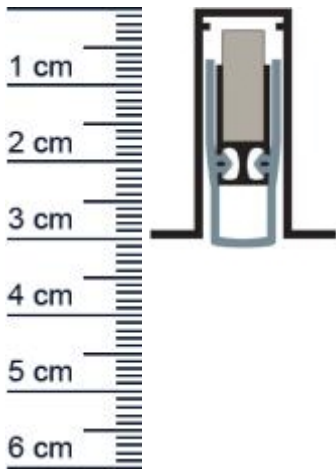

Planet RF Absenkdichtung | Länge: 950 mm (Artikelnummer: PL00012)

Beschreibung:

Dieser Artikel wird **ausschließlich mit GLS** versendet.

Die **Planet FT Absenkdichtung PL00012** stoppt die Zugluft unter Ihren Türen!

Technische Daten zur Absenkdichtung

- Lieferlänge: 950 mm
- Höhe: 30 mm
- Breite: 25 mm
- Nutmaß: 13,1 mm x 30,5 mm
- Befestigung: zum Einfräsen und anschließend zum Aufschrauben von unten mit bauseitigen Schrauben
- Material der Dichtung: Silikon
- Material des Profils: Aluminium

Produkt-Link

Druckdatum: 04.04.2025

Verpackungseinheit: Stück

EAN/GTIN Code: 4052817042366
Farbe: Alu-werkblank
Nutbreite in mm: 13 mm
Einbauart: Zum Einfräsen
Material: Aluminium
Länge: 950 mm
DIN-Richtung: Beidseitig verwendbar, DIN-L (Links), DIN-R (Rechts)
Hubhöhe bis: 20 mm
Hersteller: ASSA ABLOY (Schweiz) AG
Türart: Außentür, Innentür
Kürzbar um: 100 mm
Für Ja
Feuerschutztüren: