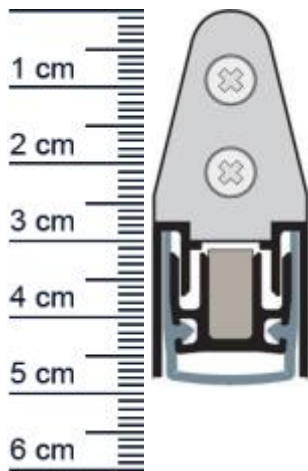

Planet MF Absenktdichtung | Länge: 960 mm (Artikelnummer: PL00152)

Beschreibung:

Dieser Artikel wird **ausschließlich mit GLS** versendet.

Die **Planet MF Absenktdichtung PL00152** ist eine automatische Türabdichtung mit einer geräuschlosen Parallelabsenkung. Wodurch sie beim Senken und Heben nicht über den Boden schleift. Der automatische Ausgleich bei schiefem Boden sowie ihre hochwertigen Eigenschaften zur Schalldämmung machen sie zur optimalen Absenktdichtung. Neben Schallschutztüren kann sie auch in rauch- und feuerhemmende Türen eingesetzt werden.

Technische Daten zur Absenktdichtung

- Lieferlänge: 960 mm (für 985 mm Normtür)
- Höhe: 19,8 mm
- Breite: 20 mm
- bis 50 dB bei Bodenluft 7 mm
- Material der Dichtung: Silikon selbstverlöschend
- Material des Profils: Aluminium

Produkt-Link

der Dichtung.

Ihr Preis: 60,11 € pro Stück
(inkl. 19 % MwSt. zzgl. Verpackung & Versand)

Druckdatum: 04.04.2025

Verpackungseinheit: Stück

EAN/GTIN Code:	4052817042946
Farbe:	Alu-werkblank
Nutbreite in mm:	19,8 mm
Einbauart:	Zum Einfräsen
Material:	Aluminium
Länge:	960 mm
DIN-Richtung:	Beidseitig verwendbar, DIN-L (Links), DIN-R (Rechts)
Hubhöhe bis:	16 mm
Hersteller:	ASSA ABLOY (Schweiz) AG
Türart:	Außentür, Innentür
Kürzbar um:	125 mm
Für	Nein
Feuerschutztüren:	