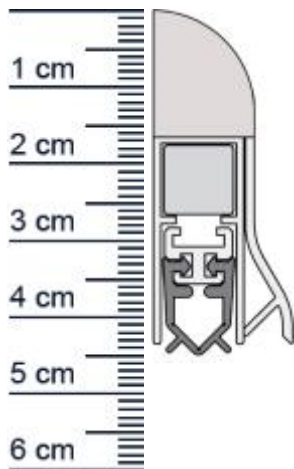

## Wind-Ex RTK-1 Absenkdichtung von Athmer | Länge: ... (Artikelnummer: BW0006)

### Technische Daten zur Absenkdichtung

- Farbe: Silber
- Türblattaußenmaß: 860 mm
- Höhe: 44 mm
- Breite: 18,5 mm
- Befestigung: zum Aufschrauben
- Material der Dichtung: PVC
- Material des Profils: Aluminium

<b>EAN/GTIN Code:</b>	4052817010518
<b>Farbe:</b>	Silber
<b>Einbauart:</b>	Zum Aufschrauben
<b>Material:</b>	Aluminium
<b>Länge:</b>	860 mm
<b>DIN-Richtung:</b>	Beidseitig verwendbar, DIN-L (Links), DIN-R (Rechts)
<b>Hubhöhe bis:</b>	11 mm
<b>Hersteller:</b>	Athmer oHG
<b>Türart:</b>	Außentür, Innentür
<b>Kürzbar um:</b>	125 mm
<b>Für</b>	Nein
<b>Feuerschutztüren:</b>	