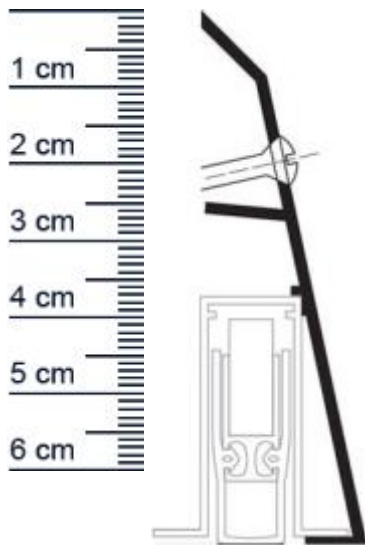

Planet Sockel | Länge: 1450 mm (Artikelnummer: PL01147)

Beschreibung:

Dieser Artikel wird **ausschließlich mit GLS** versendet.

Der **Planet Sockel PL01147** kann bei allen Türen, die nicht genietet werden können, z.B. da sie aus Stahl oder Alu sind, eingesetzt werden. Auch bei Altbausanierungen lässt er sich schnell und einfach nachträglich montieren.

Absenkdichtungen, die mithilfe eines Sockels angebracht werden, können verhindern, dass warme Luft ungehindert aus ihren Räumlichkeiten entkommt. Zudem verhindert die Dichtung das Eindringen von Zugluft und Kälte..

Technische Daten zum Profil

- Lieferlänge: 1450 mm
- Höhe: 69 mm
- Breite: 22 mm
- Farbe: nur EV1 farblos eloxiert
- max. kürzbar um 100 mm
- Material des Profils: Aluminium

Besonderheiten des Profils

- Ideale Nachrüstung für bestehende Türen
- Passend zu Planet FT, RF, BS, N, BL
- Leichte Montage, aufgesetzt auf Türen

Farbe: Silber

Einbauart: Zum Aufschrauben

Material: Aluminium

Länge: 1450 mm

DIN-Richtung: Beidseitig verwendbar, DIN-L (Links), DIN-R (Rechts)

Hersteller: ASSA ABLOY (Schweiz) AG

Türart: Außentür, Innentür