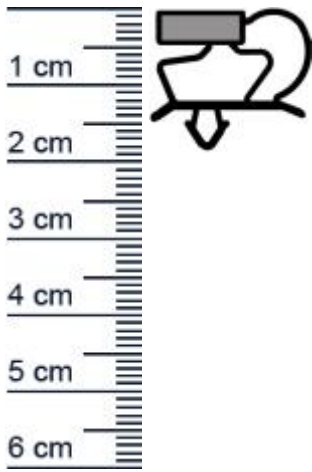

Kühlschranksdichtungsrahmen | Höhe: 18 mm | Farbe ... (Artikelnummer: KUE0061)

Beschreibung:

Dieser Artikel wird **ausschließlich mit GLS** versendet.

Die **Kühlschranksdichtung KUE0061 in der Farbe Grau** ist ein komplett verschweißter Kühlschrankdichtungsrahmen mit Magnet. Dieses Profil wird oft verwendet für Kühlschränke von: Alpeninox, Friulinix, K+T, Tolaris, Zanussi, ILSA/IRF oder Gemm
Die Größe des Rahmens können Sie ganz individuell selbst festlegen.

Details zum Dichtungsprofil

- Höhe: 18 mm
- Breite: 20,7 mm
- Nutbreite: 5,6 mm
- Befestigung: Steckprofil
- Material: Weich-PVC

Besonderheiten der Dichtung

- der fertig geschweißte Rahmen muss nur noch eingebaut werden!
- mit Magnet

Druckdatum: 03.04.2025

Verpackungseinheit: Rahmen

EAN/GTIN Code:	4052817041222
Farbe:	Grau
Beinhaltet Magnet:	1
Hohlkammern:	4
Einbauart:	Mit Magnet
Material:	Weich-PVC
Profilart:	Steckprofil
Hersteller:	Graf-Dichtungen GmbH
Hohlkammern ohne Magnetkammer:	3
Bauform:	Als geschweißter Rahmen
Breite in mm:	20
Höhe in mm:	18
Nutbreite (in mm):	5