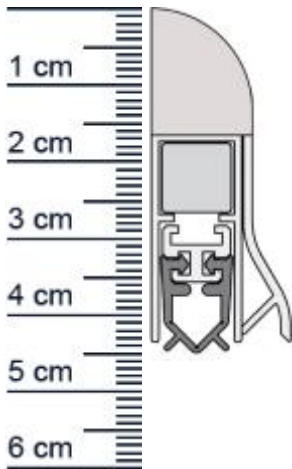

Wind-Ex RTK-1 Absenkdichtung von Athmer | Länge: ... (Artikelnummer: BW0007)

Beschreibung:

Dieser Artikel wird **ausschließlich mit GLS** versendet.

Die WIND-EX-RTK-1 **Absenkdichtung BW0007** in der Farbe **Silber** von Athmer stoppt die Zugluft unter Ihren Türen!
Außerdem hilft sie Heizenergie für Sie zu sparen, da die Wärme nicht mehr so einfach aus dem Raum entweichen kann. Die **WIND-EX-Automatic** ist wie der Name schon sagt, eine automatische Dichtung, die sich mit dem Schließen und Öffnen der Türe senkt und hebt. Ganz ohne dabei über den Boden zu schleifen, schließt sie so den Spalt unter der Türe ab.

Und darüber hinaus, sieht diese moderne Design-Sockelleiste an Ihrer Türe auch noch ausgesprochen gut aus.

Technische Daten zur Absenkdichtung

- Farbe: Silber
- Türblattaußenmaß: 985 mm
- Höhe: 44 mm
- Breite: 18,5 mm
- Befestigung: zum Aufschrauben
- Material der Dichtung: PVC
- Material des Profils: Aluminium

Besonderheiten der Absenkdichtung

- Dank Regenabtropfkante für Außenbereich geeignet!
- gleicht einen Türspalt von bis zu 11 mm aus
- automatischer Ausgleich bei schiefem Boden
- einseitige Auslösung
- kürzbar um max. 125 mm

Ihr Preis: 44,78 € pro Stück
(inkl. 19 % MwSt. zzgl. Verpackung & Versand)

Druckdatum: 04.04.2025

Verpackungseinheit: Stück

EAN/GTIN Code:	4052817010525
Farbe:	Silber
Einbauart:	Zum Aufschrauben
Material:	Aluminium
Länge:	985 mm
DIN-Richtung:	Beidseitig verwendbar, DIN-L (Links), DIN-R (Rechts)
Hubhöhe bis:	11 mm
Hersteller:	Athmer oHG
Türart:	Außentür, Innentür
Kürzbar um:	125 mm
Für	Nein
Feuerschutztüren:	