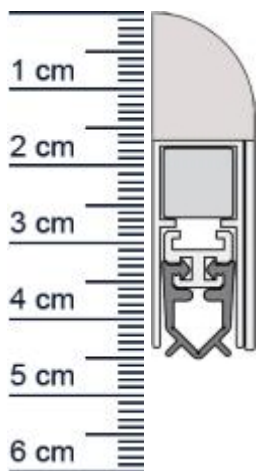

Wind-Ex Absenkdichtung von Athmer | Länge: 1110 mm (Artikelnummer: BW0399)

Beschreibung:

Dieser Artikel wird **ausschließlich mit GLS** versendet.

Die WIND-EX Absenkdichtung BW0399 in der Farbe Bronze von Athmer stoppt die Zugluft unter Ihren Türen! Außerdem hilft sie Heizenergie für Sie zu sparen, da die Wärme nicht mehr so einfach aus dem Raum entweichen kann. Die **WIND-EX-Automatic** ist wie der Name schon sagt, eine automatische Dichtung, die sich mit dem Schließen und Öffnen der Türe senkt und hebt. Ganz ohne dabei über den Boden zu schleifen, schließt sie so den Spalt unter der Tür ab.

Und darüber hinaus, sieht diese moderne Design-Sockelleiste an Ihrer Tür auch noch ausgesprochen gut aus.

Technische Daten zur Absenkdichtung

- Farbe: Bronze
- Lieferlänge: 1110 mm (für 1110 mm Normtür)
- Höhe: 44 mm
- Breite: 13,5 mm
- Befestigung: zum Aufschrauben
- Material der Dichtung: PVC
- Material des Profils: Aluminium

Besonderheiten der Absenkdichtung

- kann Innen oder Außen am Türblatt befestigt werden
- gleicht einen Türspalt von bis zu 11 mm aus
- automatischer Ausgleich bei schieferm Boden
- einseitige Auslösung
- kürzbar um max. 125 mm

Druckdatum: 04.04.2025

Verpackungseinheit: Stück

EAN/GTIN Code:	4052817012024
Farbe:	Bronze
Einbauart:	Zum Aufschrauben
Material:	Aluminium
Länge:	1110 mm
DIN-Richtung:	Beidseitig verwendbar, DIN-L (Links), DIN-R (Rechts)
Hubhöhe bis:	11 mm
Hersteller:	Athmer oHG
Türart:	Außentür, Innentür
Kürzbar um:	125 mm
Für	Nein
Feuerschutztüren:	