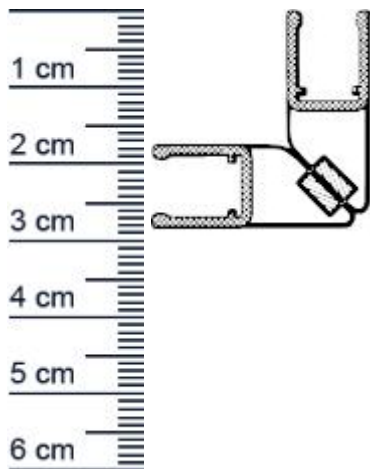

Dusch-Magnetprofil 90° | 6 - 8 mm Glasstärke | F ... (Artikelnummer: SP0002)

Beschreibung:

Dieser Artikel wird **ausschließlich mit GLS** versendet.

Die **Duschdichtung SP0002** ist ein Dusch- Magnetprofil mit einem 90° Winkel. Das Hart-PVC (zum Aufstecken auf das Glas) ist weitgehend transparent. Die Hohlkammer ist aus weichem PVC und die Oberfläche leicht strukturiert. Zur Montage wird das Profil auf die Glasscheibe aufgesteckt bzw. aufgeschoben.

Details zur Dichtung

- Länge: 2 Meter
- Höhe: 11 mm (einzeln)
- Breite: 27 mm (einzeln)
- Glasstärke: 6 - 8 mm
- Befestigung: zum Aufstecken
- Material: PVC, Hart-PVC

Besonderheiten der Dichtung

- **eignet sich für 6 - 8 mm Glasstärke**
- für Eckdusche, Fünfeckdusche und Viertelkreis geeignet
- mit Magnet

Produkt-Link

EAN/GTIN Code:	4052817043998
Farbe:	Transparent
Glasstärke:	6-8 mm
Duschkabinentyp:	Eckdusche, Faltwand, Fünfeckdusche, Nische, Runddusche, Viertelkreis
Magnet:	Mit Magnet
Einbauart:	Mit Magnet
Material:	PVC
Länge:	2010 mm
Einbauort:	Für die Glastür
Montage:	Zum Aufstecken
Hersteller:	Graf-Dichtungen GmbH