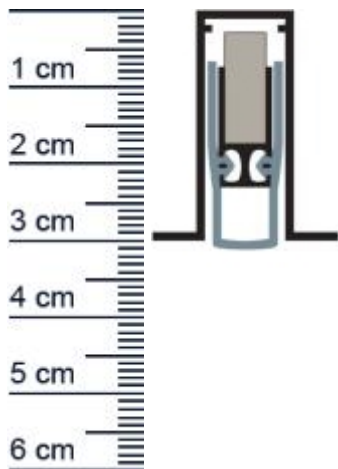

Planet FT Absenkdichtung | Länge: 750 mm (Artikelnummer: PL00010)

Beschreibung:

Dieser Artikel wird **ausschließlich mit GLS** versendet.

Die **Planet FT Absenkdichtung PL00010** stoppt die Zugluft unter Ihren Türen!

Technische Daten zur Absenkdichtung

- Lieferlänge: 750 mm
- Höhe: 30 mm
- Breite: 25 mm
- Nutmaß: 13,1 mm x 30,5 mm
- Befestigung: zum Einfräsen und anschließend zum Aufschrauben von unten mit bauseitigen Schrauben
- Material der Dichtung: Silikon
- Material des Profils: Aluminium

Produkt-Link

Druckdatum: 04.04.2025

Verpackungseinheit: Stück

EAN/GTIN Code: 4052817042342
Farbe: Alu-werkblank
Nutbreite in mm: 13 mm
Einbauart: Zum Einfräsen
Material: Aluminium
Länge: 750 mm
DIN-Richtung: Beidseitig verwendbar, DIN-L (Links), DIN-R (Rechts)
Hubhöhe bis: 20 mm
Hersteller: ASSA ABLOY (Schweiz) AG
Türart: Außentür, Innentür
Kürzbar um: 100 mm
Für Ja
Feuerschutztüren: