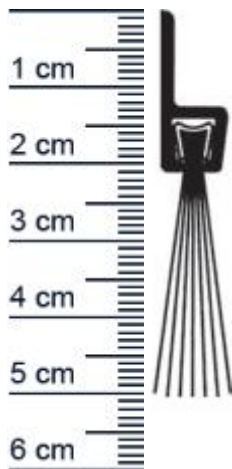

## Bürstendichtung für Türen | Bürstenhöhe: 30 mm | ... (Artikelnummer: IBS0050)

### Beschreibung:

Dieser Artikel wird **ausschließlich mit GLS** versendet.

Die **Bürstendichtung IBS0050 in Alu-werkblank** ist eine Türbodendichtung aus Alu mit strapazierfähiger schwarzer Bürste aus Hartpolypropylen. Mit dem bereits vorgebohrten Halteprofil ist sie besonders einfach zu befestigen. Bürstendichtungen sind vielseitig einsetzbar und zuverlässig was dauerhaftes abdichten von Türen und Garagentore angeht. So eignen sie sich ebenfalls für den Maschinenbau, Rollläden und Möbel.

### Details zur Dichtung

- Farbe: Alu-werkblank
- Befestigung: aufschrauben
- Gesamthöhe: 49 mm
- Bürstenhöhe: 30 mm
- Länge: 1000 mm
- Material: Aluminium, Hartpolypropylen