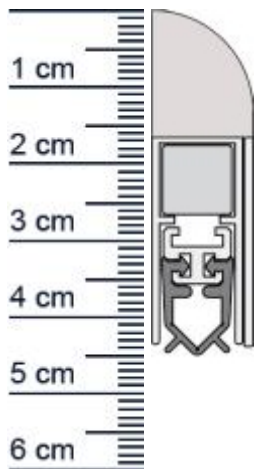

Wind-Ex Absenktdichtung von Athmer | Länge: 860 mm (Artikelnummer: BW0199)

Beschreibung:

Dieser Artikel wird **ausschließlich mit GLS** versendet.

Die **WIND-EX Absenktdichtung BW0199 in der Farbe Bronze** von Athmer stoppt die Zugluft unter Ihren Türen! Außerdem hilft sie Heizenergie für Sie zu sparen, da die Wärme nicht mehr so einfach aus dem Raum entweichen kann. Die **WIND-EX-Automatic** ist wie der Name schon sagt, eine automatische Dichtung, die sich mit dem Schließen und Öffnen der Türe senkt und hebt. Ganz ohne dabei über den Boden zu schleifen, schließt sie so den Spalt unter der Tür ab.

Und darüber hinaus, sieht diese moderne Design-Sockelleiste an Ihrer Tür auch noch ausgesprochen gut aus.

Technische Daten zur Absenktdichtung

- Farbe: Bronze
- Lieferlänge: 860 mm (für 860 mm Normtür)
- Höhe: 44 mm
- Breite: 13,5 mm
- Befestigung: zum Aufschrauben
- Material der Dichtung: PVC
- Material des Profils: Aluminium

Besonderheiten der Absenktdichtung

- kann Innen oder Außen am Türblatt befestigt werden
- gleicht einen Türspalt von bis zu 11 mm aus
- automatischer Ausgleich bei schieferm Boden
- einseitige Auslösung
- kürzbar um max. 125 mm

Ihr Preis: 42,11 € pro Stück
(inkl. 19 % MwSt. zzgl. Verpackung & Versand)

Druckdatum: 04.04.2025

Verpackungseinheit: Stück

| | |
|--------------------------|--|
| EAN/GTIN Code: | 4052817011966 |
| Farbe: | Bronze |
| Einbauart: | Zum Aufschrauben |
| Material: | Aluminium |
| Länge: | 860 mm |
| DIN-Richtung: | Beidseitig verwendbar, DIN-L (Links), DIN-R (Rechts) |
| Hubhöhe bis: | 11 mm |
| Hersteller: | Athmer oHG |
| Türart: | Außentür, Innentür |
| Kürzbar um: | 125 mm |
| Für | Nein |
| Feuerschutztüren: | |