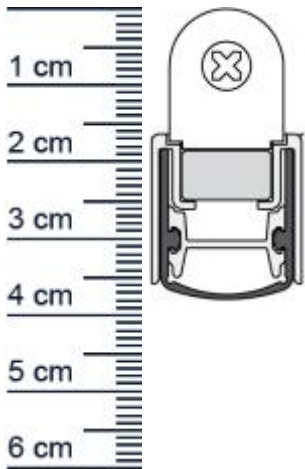

Schall-Ex Stadi L-20/20 WS Absenkdichtung von At ... (Artikelnummer: BW0125)

Beschreibung:

Dieser Artikel wird **ausschließlich mit GLS** versendet.

Die **Schall-EX Stadi L-20/20 WS Absenkdichtung BW0125** von Athmer ist eine automatische Türabdichtung. Sie verfügt über hohe Schalldämmwerte und ist von kleiner Baugröße.

Technische Daten zur Absenkdichtung

- Lieferlänge: 900 mm
- Höhe: 20 mm
- Breite: 20 mm
- Material der Dichtung: Silikon selbstverlöschend
- Material des Profils: Aluminium

Besonderheiten der Absenkdichtung

- kürzbar um max. 150 mm
- gleicht einen Türspalt von bis zu 16 mm aus
- automatischer Ausgleich bei schieferm Boden
- einseitige Auslösung mit Parallelabsenkung
- eignet sich für Schallschutz, Rauchschutz und Feuerschutz

Druckdatum: 04.04.2025

Verpackungseinheit: Stück

EAN/GTIN Code: 4052817011690
Farbe: Alu-werkblank
Nutbreite in mm: 20 mm
Einbauart: Zum Einfräsen
Material: Aluminium
Länge: 900 mm
DIN-Richtung: Beidseitig verwendbar, DIN-L (Links), DIN-R (Rechts)
Hubhöhe bis: 16 mm
Hersteller: Athmer oHG
Türart: Außentür, Innentür
Kürzbar um: 150 mm
Für Ja
Feuerschutztüren: