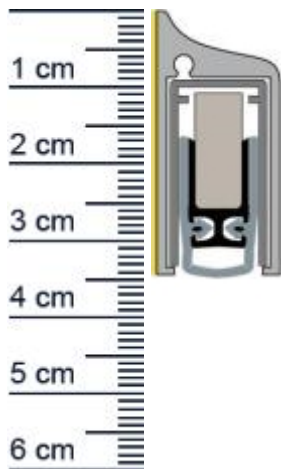

## Planet KG-SM | Länge: 834 mm (Artikelnummer: PL01111)

### Technische Daten zur Absenkdichtung

- Lieferlänge: 834 mm (für 860 mm Normtür)
- Höhe: 38 mm
- Breite: 11,5 mm
- bis 48?dB bei Bodenluft 7?mm
- Material der Dichtung: Silikon
- Material des Profils: Aluminium