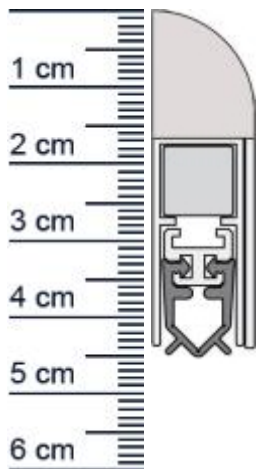

## Wind-Ex Absenktdichtung von Athmer | Länge: 735 mm (Artikelnummer: BW0098)

### Technische Daten zur Absenktdichtung

- Farbe: Silber
- Lieferlänge: 735 mm (für 735 mm Normtür)
- Höhe: 44 mm
- Breite: 13,5 mm
- Befestigung: zum Aufschrauben
- Material der Dichtung: PVC
- Material des Profils: Aluminium

<b>EAN/GTIN Code:</b>	4052817011423
<b>Farbe:</b>	Silber
<b>Einbauart:</b>	Zum Aufschrauben
<b>Material:</b>	Aluminium
<b>Länge:</b>	735 mm
<b>DIN-Richtung:</b>	Beidseitig verwendbar, DIN-L (Links), DIN-R (Rechts)
<b>Hubhöhe bis:</b>	11 mm
<b>Hersteller:</b>	Athmer oHG
<b>Türart:</b>	Außentür, Innentür
<b>Kürzbar um:</b>	125 mm
<b>Für</b>	Nein
<b>Feuerschutztüren:</b>	