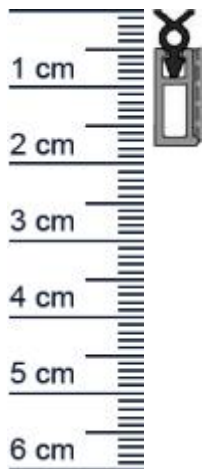

Anpressdichtung für Fenster- und Türrahmen | 200 ... (Artikelnummer: SP0090)

Beschreibung:

Dieser Artikel wird **ausschließlich mit GLS** versendet.

Die **Anpressdichtung SP0090 in der Farbe Weiß** eignet sich besonders gut zum nachträglichen Befestigen am Fenster- oder Türrahmen. Mit einem passenden Halteprofil, bietet Ihnen dieses, die Möglichkeit, einer schnellen und einfachen Montage der Dichtung. Die Anpressdichtung sorgt dafür, dass weder Zugluft noch Ungeziefer in Ihre Wohnung eindringen oder Heizwärme entweichen kann.

Details zur Dichtung

- Farbe: Weiß
- Breite: 6 mm
- Höhe: 18 mm
- Länge: 2000 mm
- Hohlkammern: 1
- Material: Kunststoff
- Montage: selbstklebend

Besonderheiten der Dichtung

- 100% Recyclingfähig
- Witterungs-, Licht-, UV- und Ozonbeständig
- Verträglich mit wasserverdünnbaren Acrylat-Lacken und umweltfreundlichen Lacken