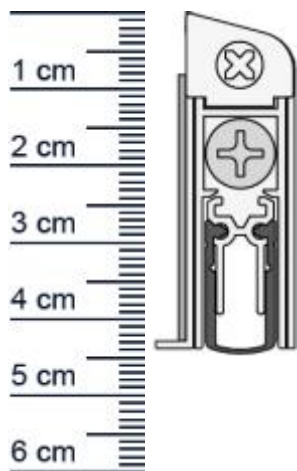

WIND-EX A Absenkdichtung von Athmer | Länge: 735 ... (Artikelnummer: BW0177)

Beschreibung:

Dieser Artikel wird **ausschließlich mit GLS** versendet.

Die **Wind-EX A Absenkdichtung BW0177** von Athmer ist eine automatische Türabdichtung. Sie bietet unterschiedliche Anschlagoptionen und kann ohne sichtbare Beschädigungen an der Tür angebracht werden, da sie selbstklebend ist. Diese Dichtung stoppt zuverlässig Zugluft und steigert damit Ihren Wohnkomfort beträchtlich. Zudem spart sie Heizkosten, da die Wärme nicht mehr so einfach aus Ihren Räumen entweichen kann. Die **Wind-EX-Automatic** ist wie der Name schon sagt, eine automatische Dichtung, die sich mit dem Schließen und Öffnen der Türe senkt und hebt. Ganz ohne dabei über den Boden zu schleifen, schließt sie so den Spalt unter der Tür ab.

Technische Daten zur Absenkdichtung

- Farbe: Weiß
- Länge: 735 mm
- Höhe: 45 mm
- Breite: 15,4 mm
- Material der Dichtung: Silikon selbstverlöschend
- Material des Profils: Aluminium

Besonderheiten der Absenkdichtung

- gleicht einen Türspalt von bis zu 11 mm aus
- automatischer Ausgleich bei schieferm Boden
- einseitige Auslösung
- kürzbar um max. 125 mm

Zur Information für Sie: Eine Wind-EX anzubringen ist ganz einfach und erfordert kein besonderes Geschick. Die Montage erfolgt durch ankleben, dadurch sind keine sichtbaren Beschädigungen an der Tür zu erkennen.

Druckdatum: 04.04.2025

Verpackungseinheit: Stück

EAN/GTIN Code: 4052817065068
Farbe: Weiß
Einbauart: Zum Aufkleben
Material: Aluminium
Länge: 735 mm
DIN-Richtung: Beidseitig verwendbar, DIN-L (Links), DIN-R (Rechts)
Hubhöhe bis: 11 mm
Hersteller: Athmer oHG
Türart: Außentür, Innentür
Kürzbar um: 125 mm
Für Nein
Feuerschutztüren: