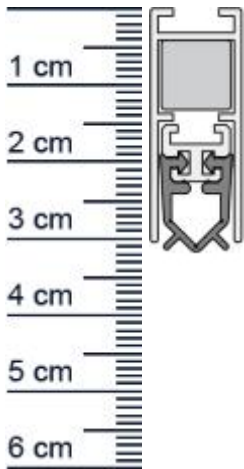

Unidicht WS Duo Absenkichtung von Athmer | Läng ... (Artikelnummer: BW0025)

Beschreibung:

Dieser Artikel wird **ausschließlich mit GLS** versendet.

Die **Unidicht WS Duo Absenkichtung BW0025** von Athmer ist eine automatische Türabdichtung für Euro-, Beschlag- und Profiltüren. Diese Dichtung stoppt zuverlässig unangenehme Zugluft und steigert damit Ihren Wohnkomfort beträchtlich. Zudem spart sie Heizkosten, da die Wärme nicht mehr so einfach aus Ihren Räumen entweichen kann. Die **Unidicht-Automatic** ist wie der Name schon sagt, eine automatische Dichtung, die sich mit dem Schließen und Öffnen der Türe senkt und hebt. Ganz ohne dabei über den Boden zu schleifen, schließt sie so den Spalt unter der Tür ab.

Technische Daten zur Absenkichtung

- Länge: 958 mm (für 985 mm Normtür)
- Höhe: 31 mm
- Breite: 12 mm
- Material der Dichtung: PVC
- Material des Profils: Aluminium

Besonderheiten der Absenkichtung

- gleicht einen Türspalt von bis zu 11 mm aus
- automatischer Ausgleich bei schieferm Boden
- zweiseitige Auslösung
- kürzbar um max. 125 mm

Produkt-Link

Druckdatum: 04.04.2025

Verpackungseinheit: Stück

EAN/GTIN Code: 4052817010709
Farbe: Alu-werkblank
Nutbreite in mm: 12 mm
Einbauart: Zum Einfräsen
Material: Aluminium
Länge: 985 mm
DIN-Richtung: Beidseitig verwendbar
Hubhöhe bis: 11 mm
Hersteller: Athmer oHG
Türart: Außentür, Innentür
Kürzbar um: 125 mm
Für Feuerschutztüren: Nein