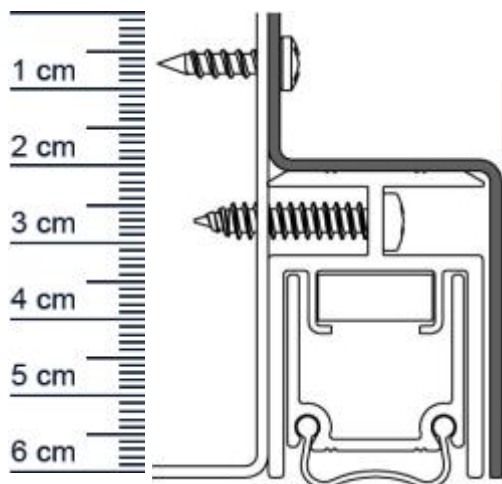

Schall-EX Abdeckblech Typ A | für Schall-EX Stad ... (Artikelnummer: BW0494)

Beschreibung:

Dieser Artikel wird **ausschließlich mit GLS** versendet.

Das **Schall-EX Stadi Abdeckblech Typ A BW0494** von Athmer eignet sich zum Abdecken der automatischen Absenkdichtung Schall-EX Stadi XL-40 DT. Es verfügt über ein mehrteiliges Dichtungssystem und eine besonders robuste Ausführung.

Absenkdichtungen helfen dabei Heizenergie für Sie zu sparen, da die Wärme nicht mehr so einfach aus dem Raum entweichen kann.

Technische Daten

- Länge: 1050 mm
- Geeignet für: Holztüren, Metalltüren
- Oberfläche: geschliffen, foliert
- Material: Edelstahl
- Kopplungssystem bis 8 m Torbreite

Besonderheiten von Absenkdichtungen

- gleichen den Türspalt unter der Türe aus
- automatischer Ausgleich bei schiefem Boden
- unterschiedliche Auslösungsarten je nach Dichtung

Ihr Preis: 101,50 € pro Stück
(inkl. 19 % MwSt. zzgl. Verpackung & Versand)

Druckdatum: 05.04.2025

Verpackungseinheit: Stück

EAN/GTIN Code: 4052817104590
Material: Aluminium
DIN-Richtung: Beidseitig verwendbar, DIN-L (Links), DIN-R (Rechts)
Hersteller: Athmer oHG

Niederlassungen