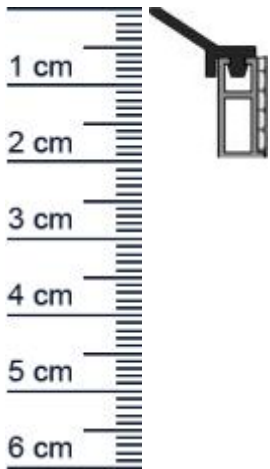

## Anpressdichtung für Fenster- und Türrahmen | 200 ... (Artikelnummer: SP0036)

### Details zur Dichtung

- Farbe: Braun
- Breite: 6 mm
- Höhe: 19 mm
- Länge: 2000 mm
- Hohlkammern: 0
- Material: Kunststoff
- Montage: selbstklebend