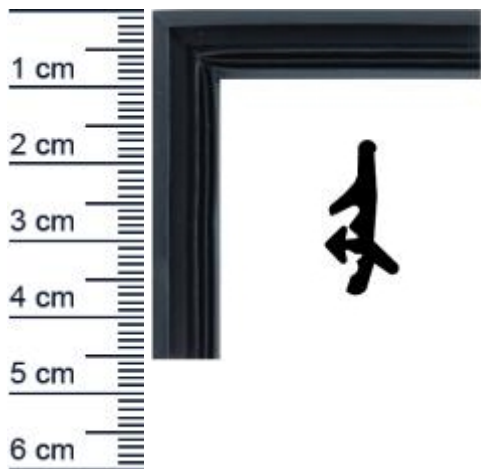

Dichtungsecke für Anschlagdichtung F1681 | Farbe ... (Artikelnummer: E1681)

Beschreibung:

Die **Dichtungsecke E1681 in der Farbe Schwarz** bietet Ihnen eine perfekte Ergänzung zum Dichtungsprofil F1681 und ist für den Rahmen von Fenstern und Türen geeignet. Wir schneiden Ihnen die Gummidichtung bereits passend zu und verschweißen sie, damit im eingebauten Zustand, das optimale Ergebnis erzielt wird. Zudem halten verschweißte Ecken deutlich länger dicht als verklebte. Durch die Verwendung von Dichtungsecken stellen Sie sicher, dass die Wärmedämmung und Energieeinsparung Ihres Haushaltes dauerhaft gewährleistet ist.

Details zur Dichtung

- Farbe: Schwarz
- Material: Cegran
- Geeignet für: Fensterrahmen, Türrahmen, Blendrahmen

Besonderheit von Dichtungsecken

Achten Sie bei der Auswahl der Ecke darauf, dass sie für Ihre Zwecke geeignet ist. Obwohl sie oben gleich aussehen, sind die Profilecken für den innenliegenden Fensterrahmen und den außenliegenden Fensterflügel nicht identisch. Sie sind Spiegelverkehrt.