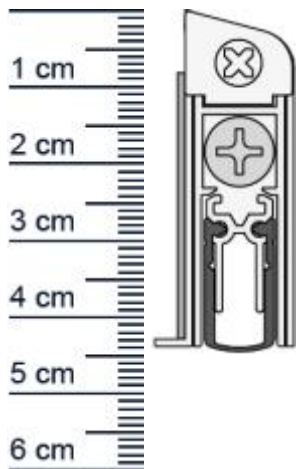

## WIND-EX A Absenkdichtung von Athmer | Länge: 860 ... (Artikelnummer: BW0186)

### Beschreibung:

Dieser Artikel wird **ausschließlich mit GLS** versendet.

Die **Wind-EX A Absenkdichtung BW0186** von Athmer ist eine automatische Türabdichtung. Sie bietet unterschiedliche Anschlagoptionen und kann ohne sichtbare Beschädigungen an der Tür angebracht werden, da sie selbstklebend ist. Diese Dichtung stoppt zuverlässig Zugluft und steigert damit Ihren Wohnkomfort beträchtlich. Zudem spart sie Heizkosten, da die Wärme nicht mehr so einfach aus Ihren Räumen entweichen kann. Die **Wind-EX-Automatic** ist wie der Name schon sagt, eine automatische Dichtung, die sich mit dem Schließen und Öffnen der Türe senkt und hebt. Ganz ohne dabei über den Boden zu schleifen, schließt sie so den Spalt unter der Tür ab.

### Technische Daten zur Absenkdichtung

- Farbe: Bronze
- Länge: 860 mm
- Höhe: 45 mm
- Breite: 15,4 mm
- Material der Dichtung: Silikon selbstverlöschend
- Material des Profils: Aluminium

### Produkt-Link

**Ihr Preis:** 46,15 € pro Stück  
(inkl. 19 % MwSt. zzgl. Verpackung & Versand)

**Druckdatum:** 04.04.2025

**Verpackungseinheit:** Stück

**EAN/GTIN Code:** 4052817065150  
**Farbe:** Bronze  
**Einbauart:** Zum Aufkleben  
**Material:** Aluminium  
**Länge:** 860 mm  
**DIN-Richtung:** Beidseitig verwendbar, DIN-L (Links), DIN-R (Rechts)  
**Hubhöhe bis:** 11 mm  
**Hersteller:** Athmer oHG  
**Türart:** Außentür, Innentür  
**Kürzbar um:** 125 mm  
**Für** Nein  
**Feuerschutztüren:**