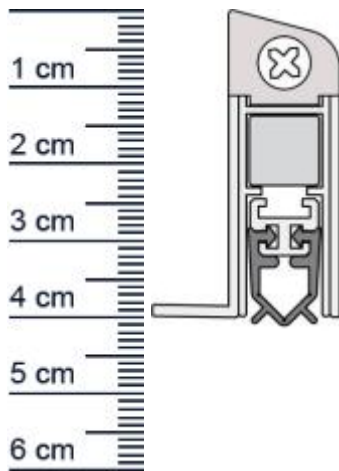

WIND-EX US Absenkdichtung von Athmer | Länge: 73 ... (Artikelnummer: BW0094)

Beschreibung:

Dieser Artikel wird **ausschließlich mit GLS** versendet.

Die **Wind-EX US Absenkdichtung BW0094** von Athmer ist eine automatische Türabdichtung. Sie bietet unterschiedliche Anschlagoptionen und kann ohne sichtbare Beschädigungen an der Tür angebracht werden.

Technische Daten zur Absenkdichtung

- Farbe: Silber
- Türblattaußenmaß: 735 mm
- Höhe: 40 mm
- Breite: 14,6 mm
- Material der Dichtung: PVC
- Material des Profils: Aluminium

Besonderheiten der Absenkdichtung

- gleicht einen Türspalt von bis zu 11 mm aus
- automatischer Ausgleich bei schieferm Boden
- einseitige Auslösung
- kürzbar um max. 125 mm

Zur Information für Sie: Eine Wind-EX anzubringen ist ganz einfach und erfordert kein besonderes Geschick. Die Montage erfolgt von unten auf das Türblatt, dadurch sind keine sichtbaren Beschädigungen an der Tür zu erkennen. Das benötigte Zubehör für die Befestigung ist

Druckdatum: 12.03.2025

Verpackungseinheit: Stück

EAN/GTIN Code: 4052817011386
Farbe: Silber
Einbauart: Zum Aufschrauben
Material: Aluminium
Länge: 735 mm
DIN-Richtung: Beidseitig verwendbar, DIN-L (Links), DIN-R (Rechts)
Hubhöhe bis: 11 mm
Hersteller: Athmer oHG
Türart: Außentür, Innentür
Kürzbar um: 125 mm
Für Nein
Feuerschutztüren: