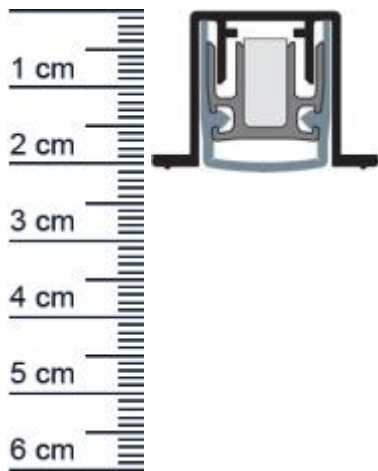

## Planet PU Absenktdichtung | Länge: 960 mm (Artikelnummer: PL00172)

### Technische Daten zur Absenktdichtung

- Lieferlänge: 960 mm (für 985 mm Normtür)
- Höhe: 19,8 mm
- Breite: 20 mm
- bis 50?dB bei Bodenluft 7?mm
- Material der Dichtung: Silikon selbstverlöschend
- Material des Profils: Aluminium

### Produkt-Link

**Ihr Preis:** 57,89 € pro Stück  
(inkl. 19 % MwSt. zzgl. Verpackung & Versand)

**Druckdatum:** 04.04.2025

**Verpackungseinheit:** Stück

**EAN/GTIN Code:** 4052817043035  
**Farbe:** Alu-werkblank  
**Nutbreite in mm:** 19,8 mm  
**Einbauart:** Zum Einfräsen  
**Material:** Aluminium  
**Länge:** 960 mm  
**DIN-Richtung:** Beidseitig verwendbar, DIN-L (Links), DIN-R (Rechts)  
**Hubhöhe bis:** 16 mm  
**Hersteller:** ASSA ABLOY (Schweiz) AG  
**Türart:** Außentür, Innentür  
**Kürzbar um:** 125 mm  
**Für** Nein  
**Feuerschutztüren:**