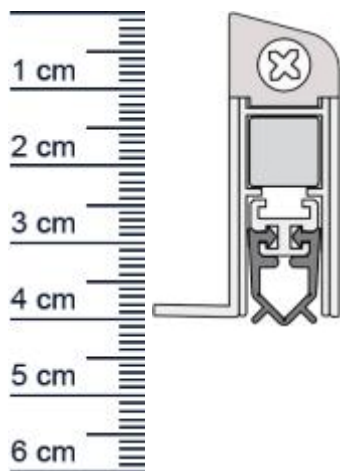

Wind-Ex US Absenkdichtung von Athmer | Länge: 860 mm (Artikelnummer: BW0014)

Beschreibung:

Dieser Artikel wird **ausschließlich mit GLS** versendet.

Die WIND-EX-US Absenkdichtung BW0014 in der Farbe Silber von Athmer stoppt zuverlässig die Zugluft unter Ihren Türen! Außerdem hilft sie Heizenergie für Sie zu sparen, da die Wärme nicht mehr so einfach aus dem Raum entweichen kann. Die **WIND-EX-Automatic** ist wie der Name schon sagt, eine automatische Dichtung, die sich mit dem Schließen und Öffnen der Türe senkt und hebt. Ganz ohne dabei über den Boden zu schleifen, schließt sie so den Spalt unter der Tür ab.

Und darüber hinaus, sieht diese moderne Design-Sockelleiste an Ihrer Tür auch noch ausgesprochen gut aus.

Technische Daten zur Absenkdichtung

- Farbe: Silber
- Türblattaußenmaß: 860 mm
- Höhe: 40 mm
- Breite: 24,6 mm
- Befestigung: zum Aufschrauben von unten
- Material der Dichtung: PVC
- Material des Profils: Aluminium

Besonderheiten der Absenkdichtung

- Für unsichtbare Montage von unten auf das Türblatt ohne sichtbare Beschädigungen.
- gleicht einen Türspalt von bis zu 11 mm aus
- automatischer Ausgleich bei schiefem Boden
- einseitige Auslösung
- kürzbar um max. 125 mm

Ihr Preis: 46,17 € pro Stück
(inkl. 19 % MwSt. zzgl. Verpackung & Versand)

Druckdatum: 04.04.2025

Verpackungseinheit: Stück

EAN/GTIN Code: 4052817010594
Farbe: Silber
Einbauart: Zum Aufschrauben
Material: Aluminium
Länge: 860 mm
DIN-Richtung: Beidseitig verwendbar, DIN-L (Links), DIN-R (Rechts)
Hubhöhe bis: 11 mm
Hersteller: Athmer oHG
Türart: Außentür, Innentür
Kürzbar um: 125 mm