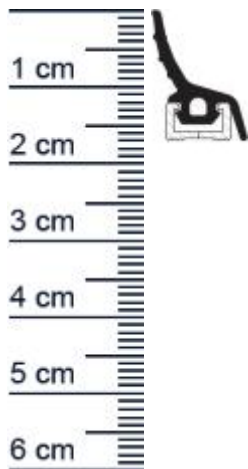

Anpressdichtung für Fenster- und Türrahmen | 17 ... (Artikelnummer: SP2021)

Beschreibung:

Die **Anpressdichtung SP2021 in der Farbe Schwarz** eignet sich besonders gut zum nachträglichen anschrauben an Fenster- oder Türrahmen. Mit einem passenden Halteprofil, bietet Ihnen dieses, die Möglichkeit, einer schnellen und einfachen Montage der Dichtung. Die Anpressdichtung sorgt dafür, dass weder Zugluft noch Ungeziefer in Ihre Wohnung eindringen oder Heizwärme entweichen kann.

Wichtig: Im Lieferumfang ist keine Halteschiene enthalten. Diese finden Sie hier: [SP0120](#)

Details zur Dichtung

- Farbe: Schwarz
- Breite: 12 mm
- Höhe: 17 mm
- Hohlkammern: 1
- Material: Silikon

Besonderheiten der Dichtung

- 100% Recyclingfähig
- Witterungs-, Lichtriss-, UV- und Ozonbeständig
- Verträglich mit wasserverdünnbaren Acrylat-Lacken und umweltfreundlichen Lacken
- Temperaturbeständig -60 C bis + 200 C

Unsere Anpressdichtungen lassen sich ganz einfach und ohne Vorkenntnisse einbauen:

1. Reinigen Sie die Stelle an der die Dichtung angebracht werden soll vor dem Einbau. Wir empfehlen dafür ein haushaltsübliches Schwammtuch, mit dem Sie einmal über die Fläche fahren, um Holzspäne oder anderweitige Überreste zu entfernen.

Niederlassungen

Filiale München

Franz-Josef-Delonge-Str. 12-14
81249 München
Telefon: +49 (0) 89 2175 4604-0
Fax: +49 (0) 89 2175 4604-51

Filiale Berlin Kreuzberg

Fidicinstraße 6
10965 Berlin
Telefon: +49 (0) 30 6904 19-92
Fax: +49 (0) 30 6904 19-94

Servicepoint Berlin Tempelhof

Germaniastraße 144
12099 Berlin
Telefon: +49 (0) 30 7202 194-50
Fax: +49 (0) 30 7202 194-51

Produkt-Link