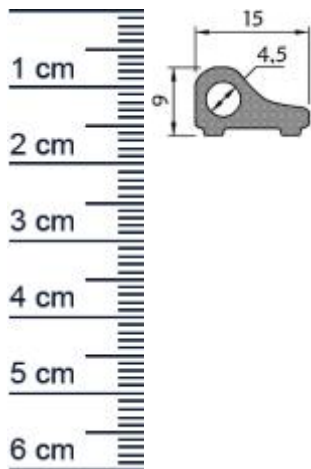

Schwallschutz gerade | Länge: 1860 mm | Farbe: chrom (Artikelnummer: SP0602)

Beschreibung:

Dieser Artikel wird **ausschließlich mit GLS** versendet.

Der **Schwallschutz SP0602** dient als Schwallschutz oder als Anschlag für eine Duschwasserabweisprofil wie die [SP0010](#) oder [SPL0010](#). Das aus Aluminium bestehende Schwallschutzprofil kann nicht gebogen werden. Die Montage sollte bei einer Raumtemperatur von ca. 20 - 23 Grad erfolgen. Das Dichtprofil wird ganzflächig mit [Sanitär-Silikon](#) auf die Fliesen oder den Wannen- bzw. Duschtassenrand aufgeklebt.

Details zur Dichtung

- Farbe: Chromfarben
- Länge: 1860 mm
- Material: Aluminium, Kunststoff
- Höhe: 9 mm
- Breite: 15 mm
- Befestigung: zum Kleben

Besonderheiten der Dichtung

- eignet sich als Schwallschutz für Eckduschen und Fünfeckduschen
- ohne Magnet

Produkt-Link

Verpackungseinheit: Stange

EAN/GTIN Code:	4052817046135
Farbe:	Chrom
Duschkabinentyp:	Eckdusche, Fünfeckdusche, Nische
Magnet:	Ohne Magnet
Einbauart:	Zum Aufkleben
Material:	Aluminium
Länge:	1860 mm
Einbauort:	Für den Boden als Schwallenschutz
Montage:	Zum Kleben
Hersteller:	Graf-Dichtungen GmbH