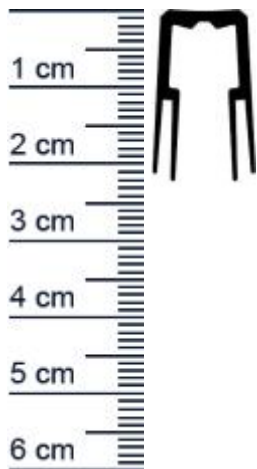

## Boden-Auflaufdichtung für Türen | Höhe: 22,5 mm ... (Artikelnummer: BL0406)

### Details zur Dichtung

- Farbe: Dunkelgrau
- Höhe: 22,5 mm
- Breite: 13 mm
- Länge: 1100 mm
- Nutbreite: 12 mm
- Hohlkammer: 0
- Material: Halbhart-TPE