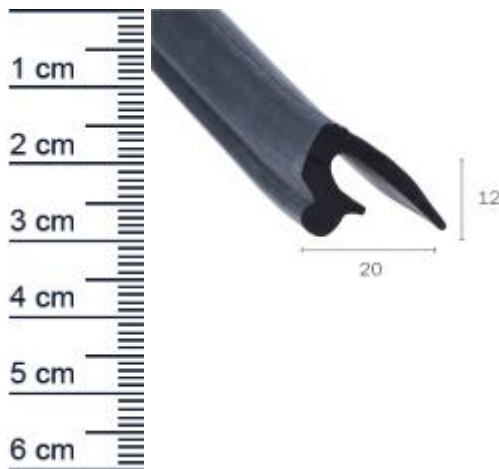

Autotürdichtung für Heckklappen | Höhe: 12 mm | ... (Artikelnummer: AA0007)

Beschreibung:

Die Autotürdichtung AA0007 in der Farbe Schwarz eignet sich optimal für den Einbau an Heckklappen von Fahrzeugen. Dort verhindert das Auto Dichtprofil das Eintreten von Wasser, Staub und Zugluft. Zusätzlich werden durch den Einbau des Gummidichtprofils Fahrgeräusche minimiert.

Details zur Dichtung

- Farbe: Schwarz
- Höhe: 12 mm
- Breite: 20 mm
- Material: EPDM

Passende Automodelle:

- Mercedes-Benz 170 SCA
- Mercedes-Benz 220 CA

Besonderheiten der Dichtung

- Sehr gute Witterungs- und Ozonbeständigkeit
- Verträglich mit wasserverdünnbaren Acrylat-Lacken und umweltfreundlichen Lacken
- Besonders langlebig, leistungsfähig und wartungsfrei
- Zu 100% recyclingfähig
- Beinhaltet keine gefährlichen Chemikalien

Als Hinweis für Sie: Wir garantieren Ihnen eine ausreichende Menge an Dichtungsmaterial, indem wir bei jedem Kauf eine Reserve von 3-5 cm pro 5 Meter Länge hinzufügen.

Unsere Autodichtungen lassen sich einfach und ohne Vorkenntnisse einbauen: