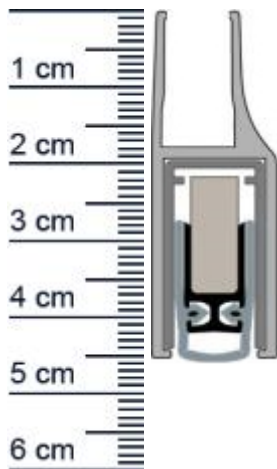

Planet KG-F10 Absenkichtung | Länge: 1084 mm (Artikelnummer: PL00123)

Beschreibung:

Dieser Artikel wird **ausschließlich mit GLS** versendet.

Die **Planet KG-F10 Absenkichtung PL00123** ist eine automatische Türdichtung die sich besonders für Glastüren eignet. Dank der Parallelabsenkung, schließt sie den Spalt unter Ihrer Tür, ohne über den Boden zu schleifen zuverlässig ab. Gerade ihre hochwertigen Eigenschaften zur Schalldämmung, machen diese Absenkichtung unentbehrlich.

Technische Daten zur Absenkichtung

- Lieferlänge: 1084 mm (für 1110 mm Normtür)
- Höhe: 46 mm
- Breite: 13,5 mm
- bis 48?dB bei Bodenluft 7?mm
- Material der Dichtung: Silikon selbstverlöschend
- Material des Profils: Aluminium

Besonderheiten der Absenkichtung

- gleicht einen Türspalt von bis zu 16 mm aus
- Hochwertige Lippe aus Silikon, seitlicher Überstand einstellbar
- einseitige Auslösung mit Parallelabsenkung, Bandseitig
- Für 1- und 2-flügelige Ganzglastüren mit 10?mm Glasdicke oder VSG
- Einfache Hubeinstellung

Produkt-Link

Ihr Preis: 108,93 € pro Stück
(inkl. 19 % MwSt. zzgl. Verpackung & Versand)

Druckdatum: 04.04.2025

Verpackungseinheit: Stück

EAN/GTIN Code: 4052817042915
Farbe: Alu-werkblank
Einbauart: Zum Aufkleben
Material: Aluminium
Länge: 1084 mm
DIN-Richtung: Beidseitig verwendbar, DIN-L (Links), DIN-R (Rechts)
Hubhöhe bis: 16 mm
Hersteller: ASSA ABLOY (Schweiz) AG
Türart: Glastür
Kürzbar um: 125 mm
Für Nein
Feuerschutztüren: