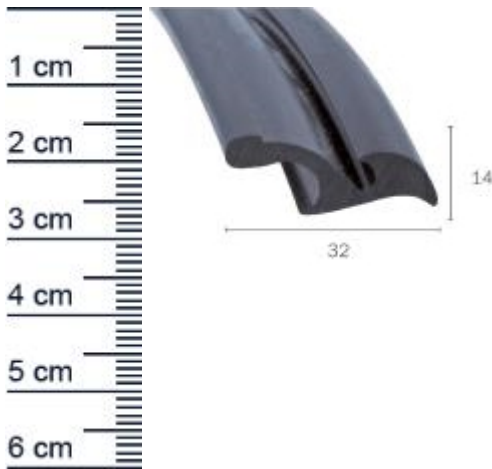

Verdeckdichtungen für Fahrzeuge | Höhe: 14 mm | ... (Artikelnummer: AE0016)

Beschreibung:

Die **Verdeckdichtungen AE0016 in der Farbe Schwarz** eignet sich unter anderem für das **Mercedes-Benz Modell 190 SL**. Durch den Einbau der Autodichtung minimieren Sie aufkommende Fahrtgeräusche und verhindern, dass Regen in den Fahrzeuginnenraum eindringt.

Details zur Dichtung

- Farbe: Schwarz
- Höhe: 14 mm
- Breite: 32 mm
- Material: EPDM

Besonderheiten der Dichtung

- Sehr gute Witterungs- und Ozonbeständigkeit
- Verträglich mit wasserverdünnbaren Acrylat-Lacken und umweltfreundlichen Lacken
- Besonders langlebig, leistungsfähig und wartungsfrei
- Zu 100% recyclingfähig
- Beinhaltet keine gefährlichen Chemikalien

Als Hinweis für Sie: Bei jedem Kauf von Dichtungen fügen wir Ihnen eine kostenlose Zugabe von 3-5 cm pro 5 Meter Länge hinzu, damit Sie genug Material haben.

Unsere Autodichtungen lassen sich einfach und ohne Vorkenntnisse einbauen: