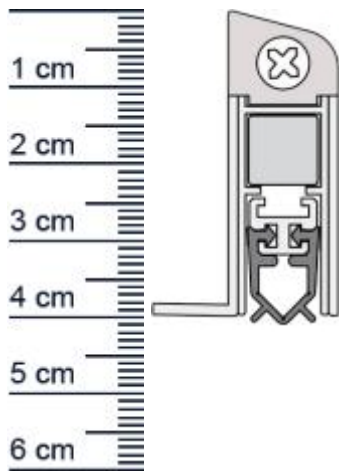

Wind-Ex US Absenktdichtung von Athmer | Länge: 11 ... (Artikelnummer: BW0019)

Beschreibung:

Dieser Artikel wird **ausschließlich mit GLS** versendet.

Die **Wind-EX US Absenktdichtung BW0019** von Athmer ist eine automatische Türabdichtung. Sie bietet unterschiedliche Anschlagoptionen und kann ohne sichtbare Beschädigungen an der Tür angebracht werden.

Technische Daten zur Absenktdichtung

- Farbe: Weiß
- Türblattaußenmaß: 1110 mm
- Höhe: 40 mm
- Breite: 14,6 mm
- Material der Dichtung: PVC
- Material des Profils: Aluminium

Besonderheiten der Absenktdichtung

- gleicht einen Türspalt von bis zu 11 mm aus
- automatischer Ausgleich bei schiefem Boden
- einseitige Auslösung
- kürzbar um max. 125 mm

Zur Information für Sie: Eine Wind-EX anzubringen ist ganz einfach und erfordert kein besonderes Geschick. Die Montage erfolgt von unten auf das Türblatt, dadurch sind keine sichtbaren Beschädigungen an der Tür zu erkennen. Das benötigte Zubehör für die Befestigung ist beigelegt.

Druckdatum: 04.04.2025

Verpackungseinheit: Stück

EAN/GTIN Code: 4052817010648
Farbe: Weiß
Einbauart: Zum Aufschrauben
Material: Aluminium
Länge: 1110 mm
DIN-Richtung: Beidseitig verwendbar
Hubhöhe bis: 11 mm
Hersteller: Athmer oHG
Türart: Außentür, Innentür
Kürzbar um: 125 mm
Für Feuerschutztüren: Nein