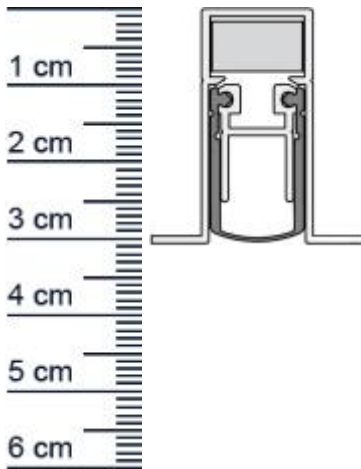

Schall-Ex Duo L-15/31 OS Absenkdichtung von Athm ... (Artikelnummer: SP5161)

Beschreibung:

Dieser Artikel wird **ausschließlich mit GLS** versendet.

Die **Schall-EX Duo L-15/31 OS Absenkdichtung SP5161** von Athmer ist eine automatische Türabdichtung. Sie stoppt die Zugluft unter Ihren Türen! Außerdem hilft die Dichtung Heizenergie für Sie zu sparen, wenn die Wärme nicht mehr so einfach aus dem Raum entweichen kann. Zudem bietet Sie eine hohe Schalldämmung und eine beidseitige Auslösung.

Technische Daten zur Absenkdichtung

- Lieferlänge: 708 mm (für 735 mm Normtür)
- Höhe: 31 mm
- Breite: 14,8 mm
- Material der Dichtung: Silikon selbstverlöschend
- Material des Profils: Aluminium

Besonderheiten der Absenkdichtung

- gleicht einen Türspalt von bis zu 14 mm aus
- automatischer Ausgleich bei schiefem Boden
- zweiseitige Auslösung
- eignet sich für Schallschutz, Rauchschutz und Feuerschutz
- Maximaler Schalldämmwert > 50 dB bei 7 mm Bodenluft (Normspalt)

Zur Information für Sie: Diese Absenkdichtung ist zum Einfräsen. Ist eine entsprechende Nut vorhanden, kann sie von unten mit bauseitigen Schrauben aufgeschraubt werden.

Ihr Preis: 64,38 € pro Stück
(inkl. 19 % MwSt. zzgl. Verpackung & Versand)

Druckdatum: 04.04.2025

Niederlassungen

Filiale München
Franz-Josef-Delonge-Str. 12-14
81249 München
Telefon: +49 (0) 89 2175 4604-0
Fax: +49 (0) 89 2175 4604-51

Filiale Berlin Kreuzberg
Fidicinstraße 6
10965 Berlin
Telefon: +49 (0) 30 6904 19-92
Fax: +49 (0) 30 6904 19-94

Servicepoint Berlin Tempelhof
Germaniastraße 144
12099 Berlin
Telefon: +49 (0) 30 7202 194-50
Fax: +49 (0) 30 7202 194-51

Produkt-Link