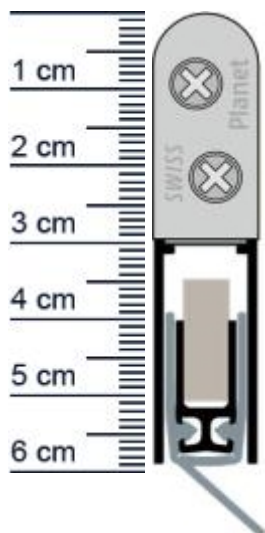

## Planet RH Absenkdichtung | Ausführung: DIN Recht ... (Artikelnummer: PL01159)

### Technische Daten zur Absenkdichtung

- Lieferlänge: 585 mm
- Höhe: 30 mm
- Breite: 13 mm
- bis 44?dB bei Bodenluft 7?mm
- Ausführung: DIN Rechts
- Material der Dichtung: Silikon selbstverlöschend
- Material des Profils: Aluminium