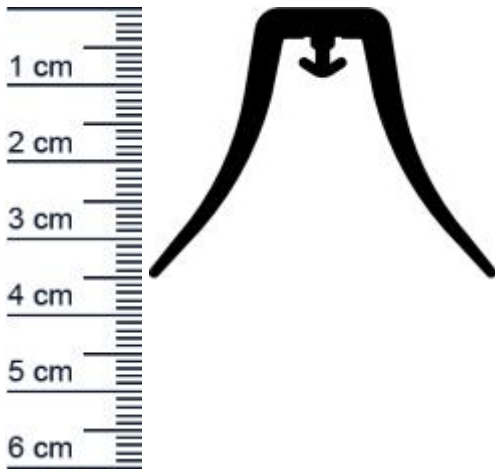

Fugenabdeckprofil für ELKA Stegplatten | Höhe: 3 ... (Artikelnummer: SP5575)

Beschreibung:

Das **Fugenprofil SP5575 in der Farbe Schwarz** ist besonders zur Anwendung in Fugen an ELKA Stegplatten im Wintergardendach geeignet. Das Profil füllt die Fuge vollständig aus und die überstehende Lippe ermöglicht Ihnen eine einfache Montage sowie eine saubere, gleichmäßige Ansicht.

Details zur Dichtung

- Farbe: Schwarz
- Höhe: 36 mm
- Breite: 46 mm
- Hohlkammer: 0
- Material: CEGRAN®

Besonderheiten der Dichtung

- REACH Konform
- 100% Recyclingfähig
- Beinhaltet keine gefährlichen Chemikalien
- Sehr gute Witterungs- und Ozonbeständigkeit
- Verträglich mit wasserverdünnbaren Acrylat-Lacken und umweltfreundlichen Lacken
- Langlebig, leistungsfähig und wartungsfrei

Zusätzliche Anmerkung: Bei jedem Dichtungskauf schneiden wir Ihnen eine zusätzliche Menge von 3-5 cm pro 5 Meter Länge als kostenfreie Reserve zu.

Unsere Fugenprofile lassen sich ganz einfach und ohne Vorkenntnisse einbauen:

Material: CEGRAN

Maße: 36 x 46 mm

Hersteller: Graf-Extrutec GmbH

Fußform: Anker

Niederlassungen

Filiale München

Franz-Josef-Delonge-Str. 12-14
81249 München
Telefon: +49 (0) 89 2175 4604-0
Fax: +49 (0) 89 2175 4604-51